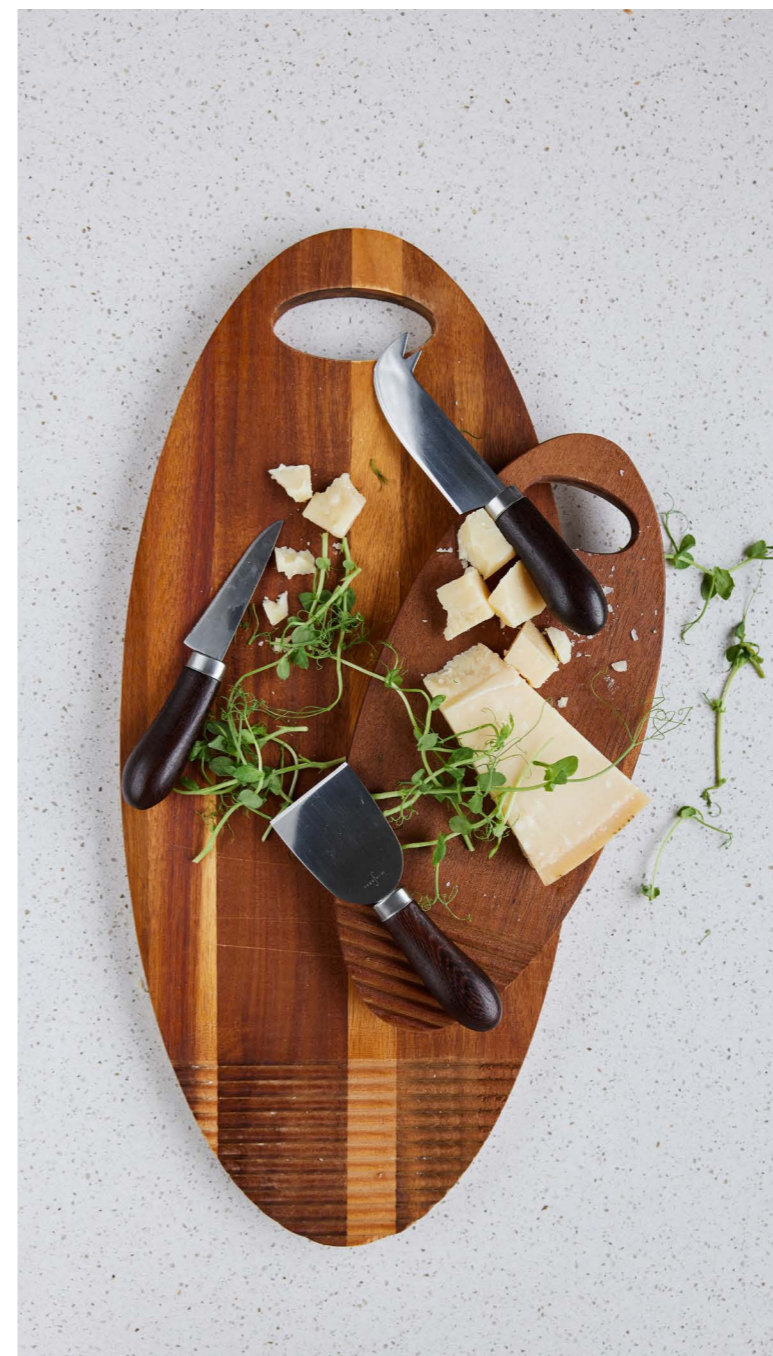

Astrid

Astrid to seria klasycznych przyborów kuchennych w nowoczesnej, świadomej i zrównoważonej interpretacji. Seria łączy funkcję i design w najlepszy możliwy sposób. Ostrza serii wykonane są ze stali nierdzewnej, a uchwyty z pięknie czekoladowo-brązowego drewna wenge. Drewno wenge jest ciężkie, trwałe, odporne na uderzenia i stabilne wilgotnościowo. Dodatkowo, jest pełne życia i piękne dzięki dekoracyjnym usłojeniom. Połączenie drewna wenge i stali nierdzewnej tworzy ekscytujący kontrast między twardym i miękkim, klasyką, ale z ostrzejszym akcentem. Seria Astrid to zdecydowanie szwedzki oryginał, który nigdy nie wychodzi z mody.

Materiał: Drewno Wenge/stal nierdzewna | **Opakowanie:** Box |
Info: Nie myć w zmywarce. Food safe.

Materiał: Certyfikowane drewno akacjowe
Opakowanie: Girdle |
Info: Nie myć w zmywarce. Food safe.