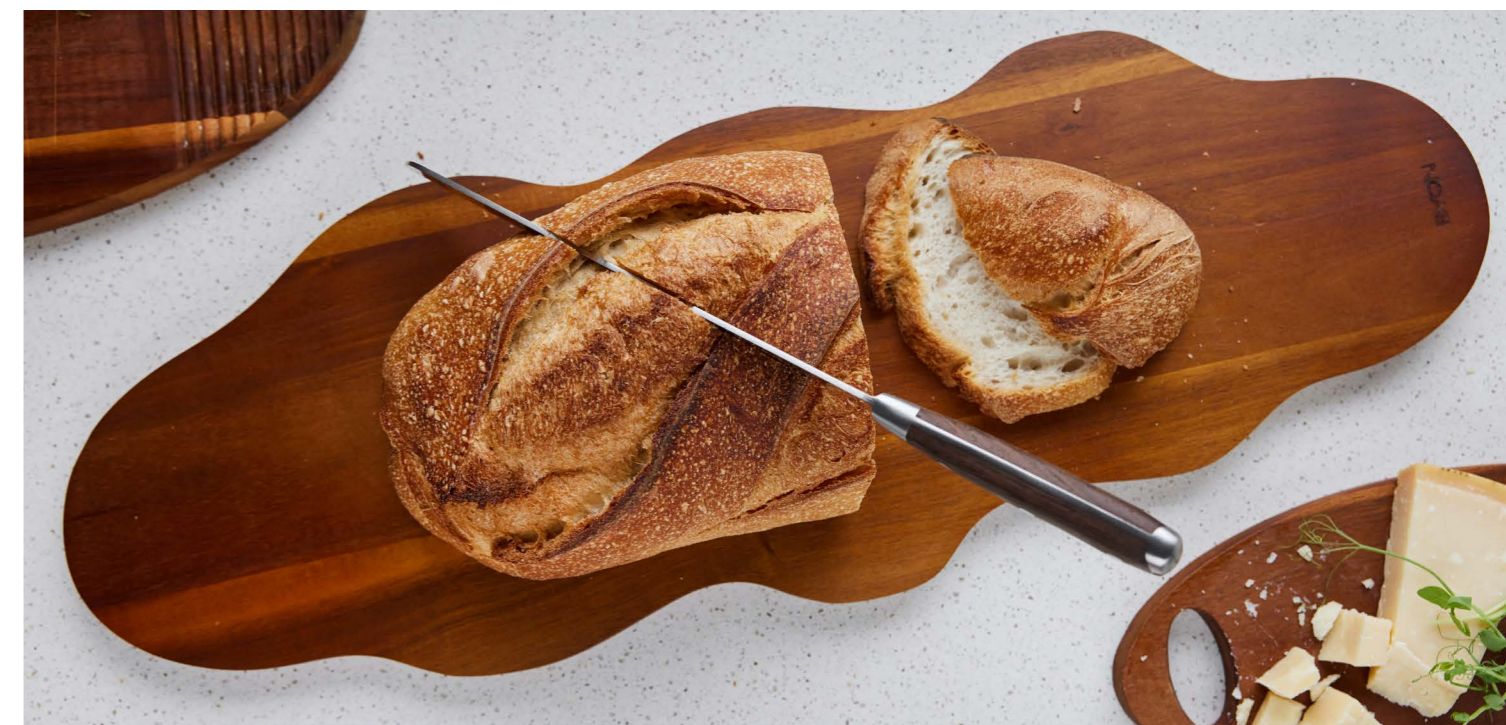

Flowy - deski do krojenia

Jak sama nazwa wskazuje, Flowy ma charakterystyczny wygląd falujący. Płynne, organiczne kształty, które prezentują się najlepiej będąc w centrum uwagi – na środku stołu. Flowy to deska do krojenia i serwowania, której trudno się oprzeć. Wykonana z certyfikowanego drewna akacji, staje się piękną podstawą do serwowania serów, delikatesów, chleba czy tapasów. Dostępna w dwóch rozmiarach.

Materiał: Certyfikowane drewno akacjowe | **Opakowanie:** Girdle |
Info: Nie myć w zmywarce. Food safe.

Deska do krojenia Flowy L

Art nr: 5210000304 | Kolor: Ciemny brąz |
Rozmiar: 70x25x2cm |

Deska do krojenia Flowy S

Art nr: 5210000204 | Kolor: Ciemny brąz |
Rozmiar: 40x20x2cm |

BYON