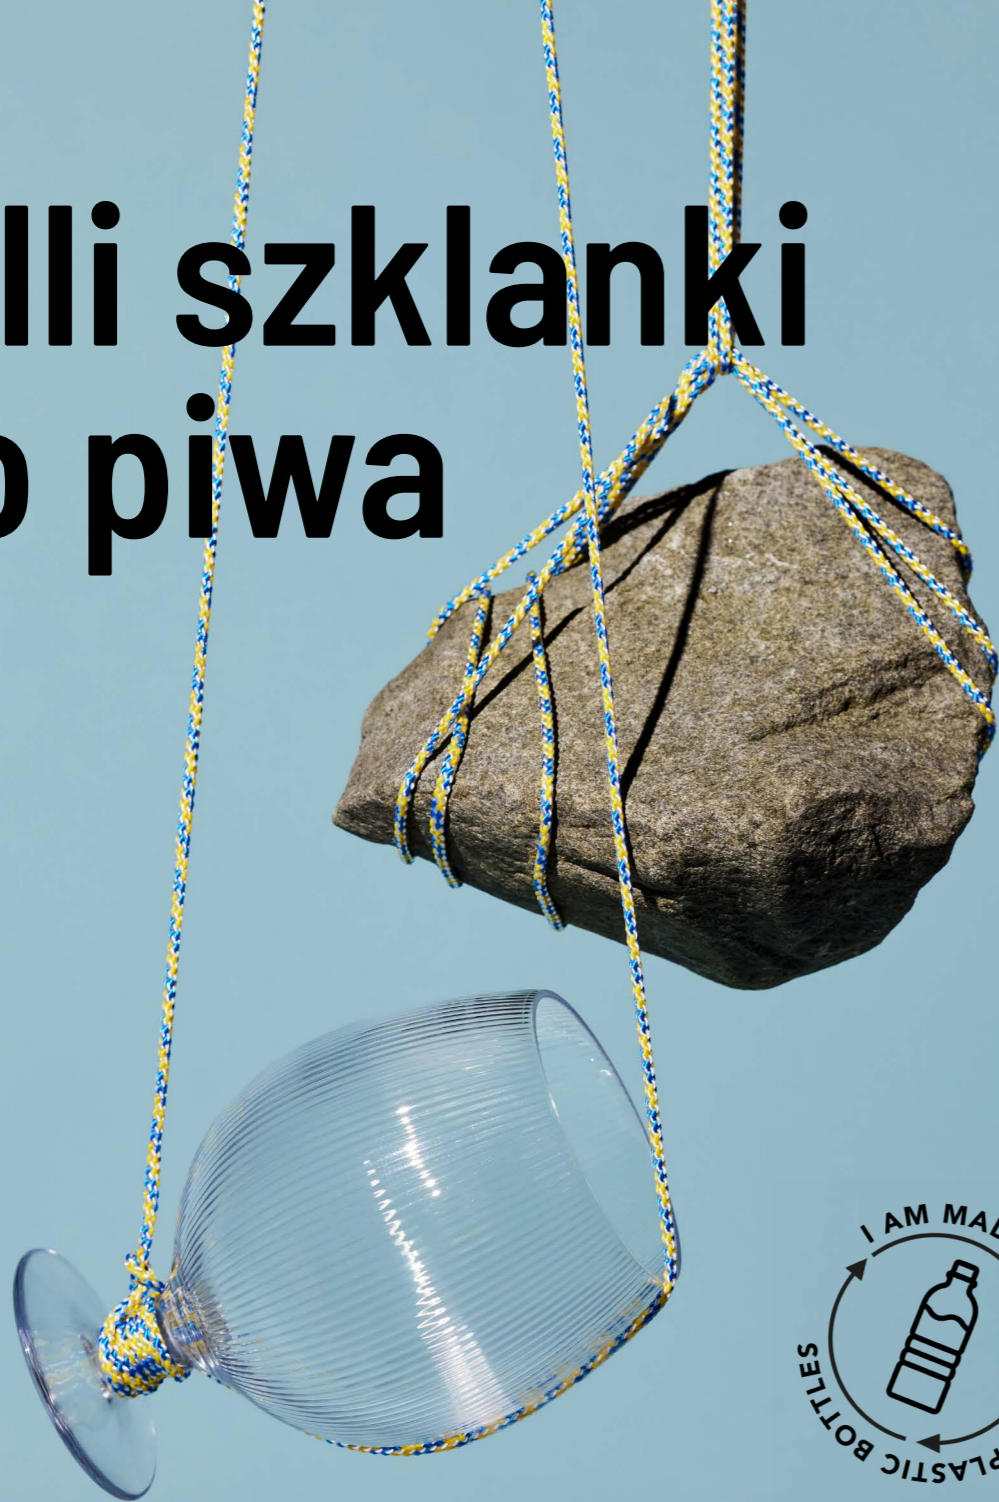

Art nr 5003656

Kosz termiczny City - 5017786
Koc piknikowy City - 5017335

Moments to share, beżowy

Art nr 5003657

Kosz termiczny City - 5017363
Koc piknikowy City - 5017333

Billi szklanki do piwa

NOWOŚĆ

Billi szklanki do piwa, 4-szt