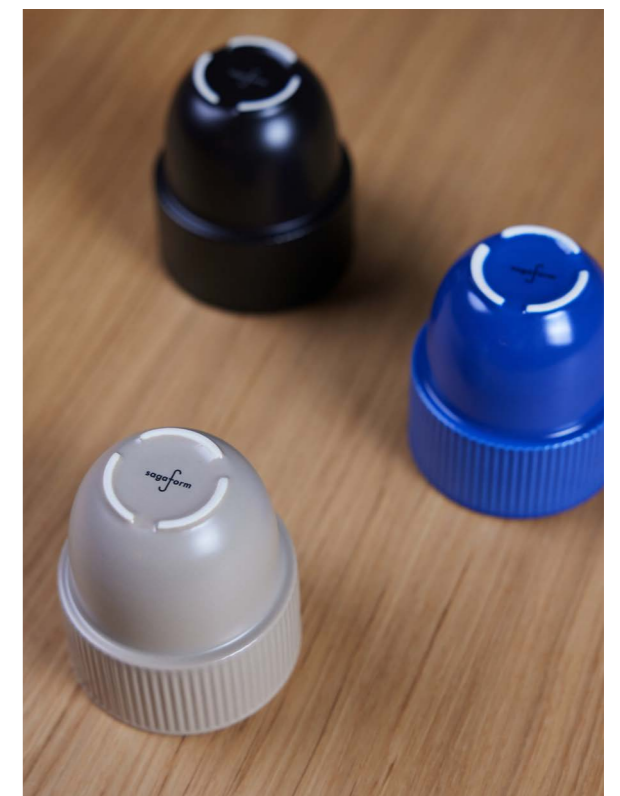

Inka

Z kubkiem Inka chcieliśmy stworzyć schludny, wystarczająco duży, możliwy do układania kubek w wielu miękkich i kolorowych odcieniach natury. Kubek na codzienne życie w domu lub biurze. Kubek ma zaokrąglony stopień, tworząc miłą sylwetkę w kontraście do masywnego brzegu ozdobionego charakterystyczną wstążką Sagaform. Dno posiada praktyczny kanał odpływowy, aby uniknąć zbierania wody po zmywarkach.

Kubek Inka

Rozmiar: ø8x9cm 27cl | **Materiał:** Kamionka |
Rozmiar: Bulk | **Info:** Można myć w zmywarce. Food safe.

5018431 | Biały
5018432 | Szary Pantone 2332C
5018430 | Czarny
5018433 | Beżowy Pantone Warm gray 3C
5018437 | Niebieski Pantone 2133C
5018434 | Czerwony Pantone 7626C
5018435 | Zielony Pantone 7483C
5018436 | Żółty Pantone 4023C