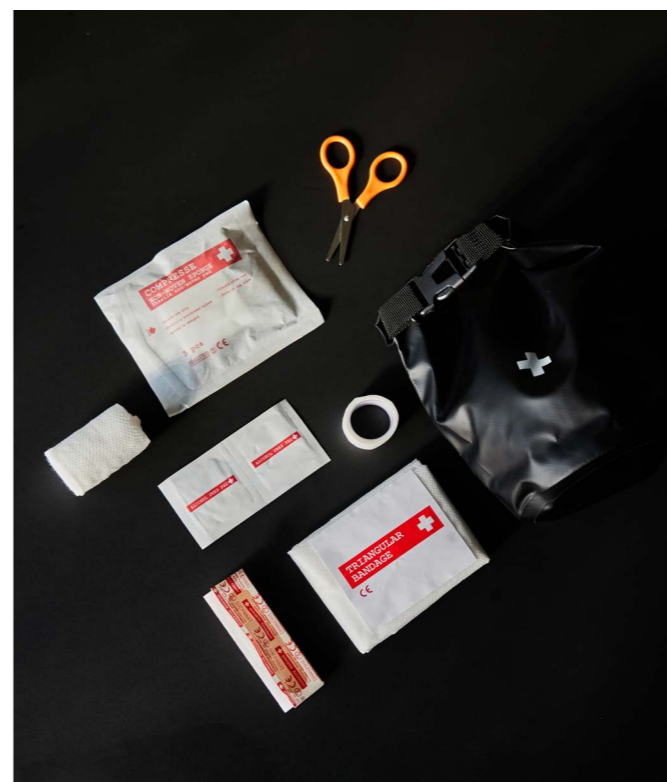

Wodoodporna apteczka

Art nr: 5018205 | **Kolor:** Czarny |

Rozmiar: 12x5,5x24cm |

Materiał: 250D wodoodporny nylon |

Info: Przecierać delikatnie szmatką. | **Opakowanie:** Bulk