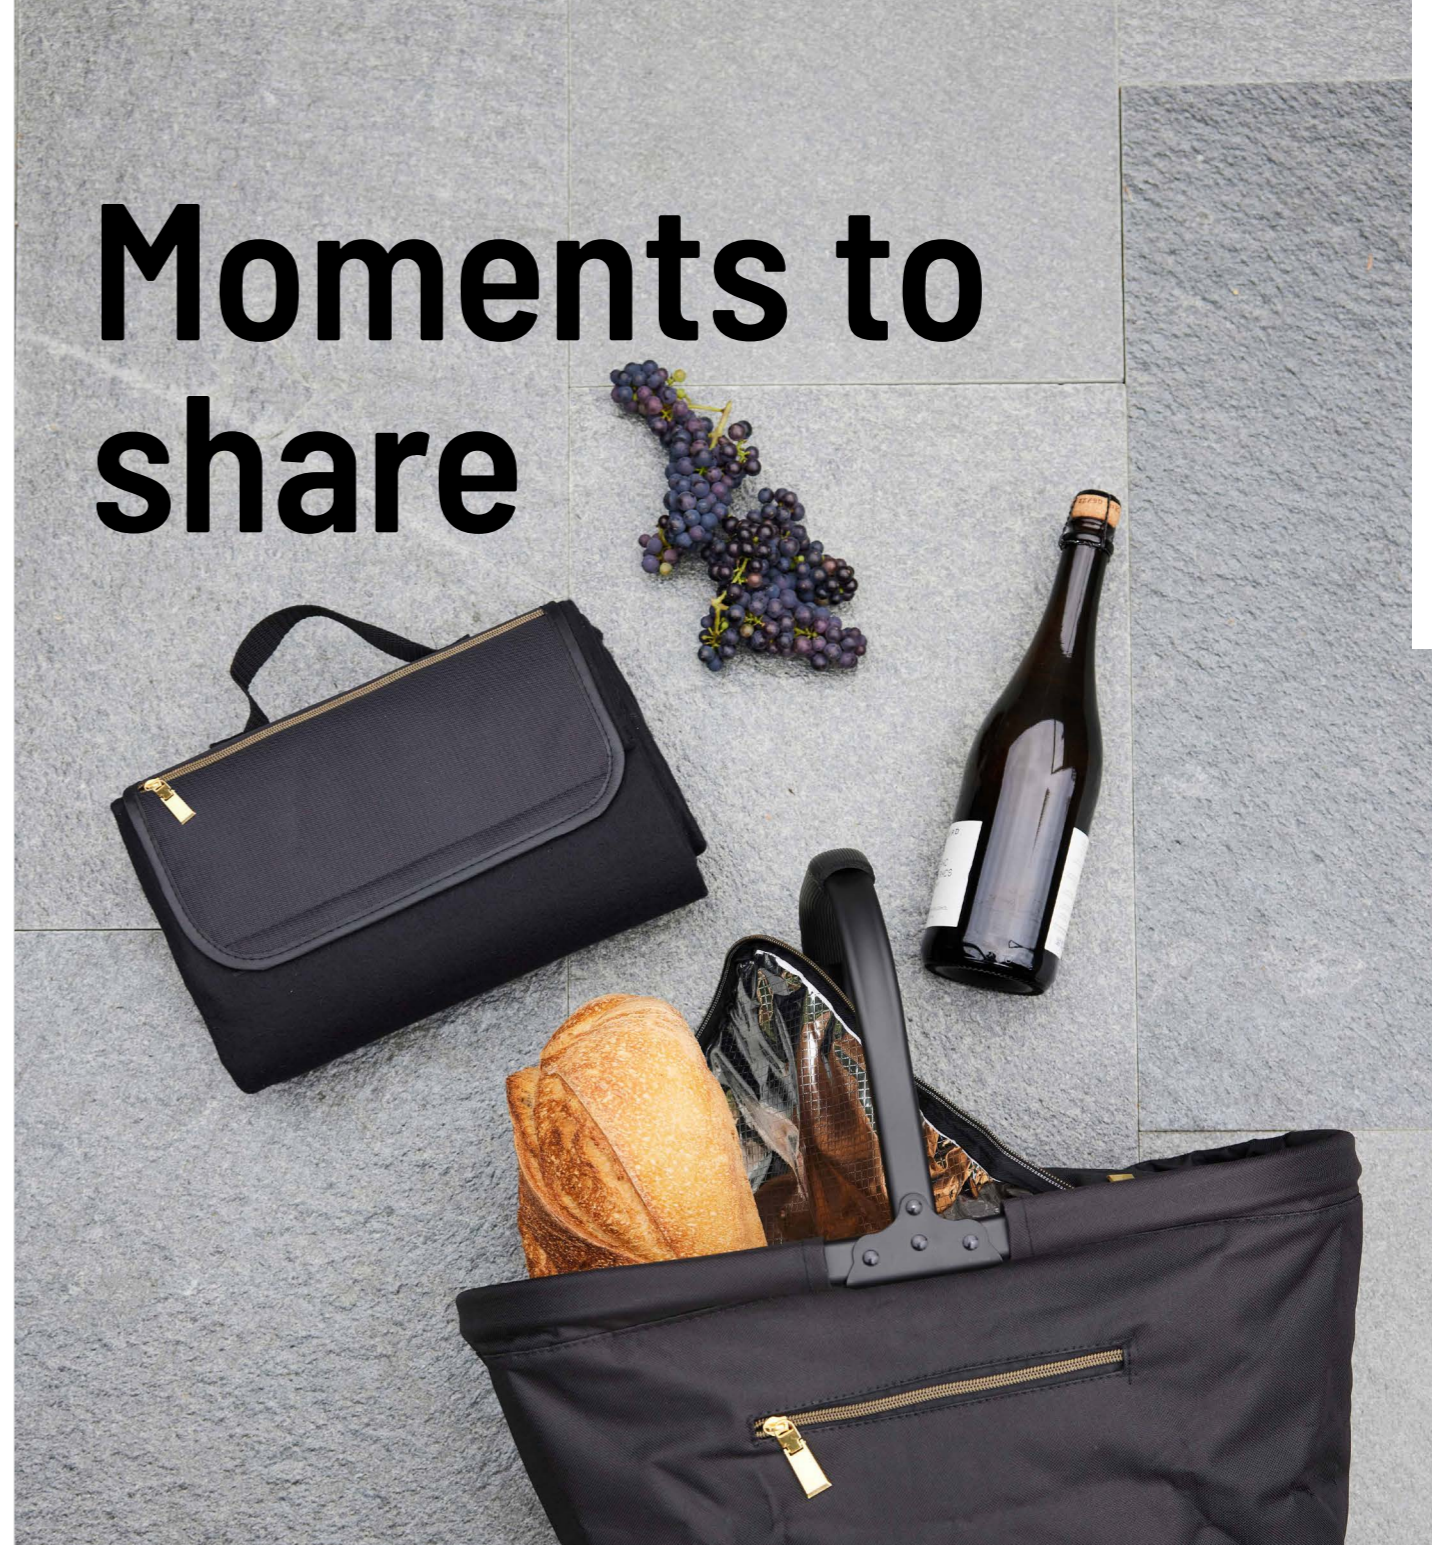

A toast to the future

Moments to share

Moments to share, czarny

Art nr 5003656

Wysoka torba termiczna City - 5017362
Szkłanki piknikowe - 5017784

Moments to share, szary

Art nr 5003658

Wysoka torba termiczna City - 5017387
Szkłanki piknikowe - 5017784