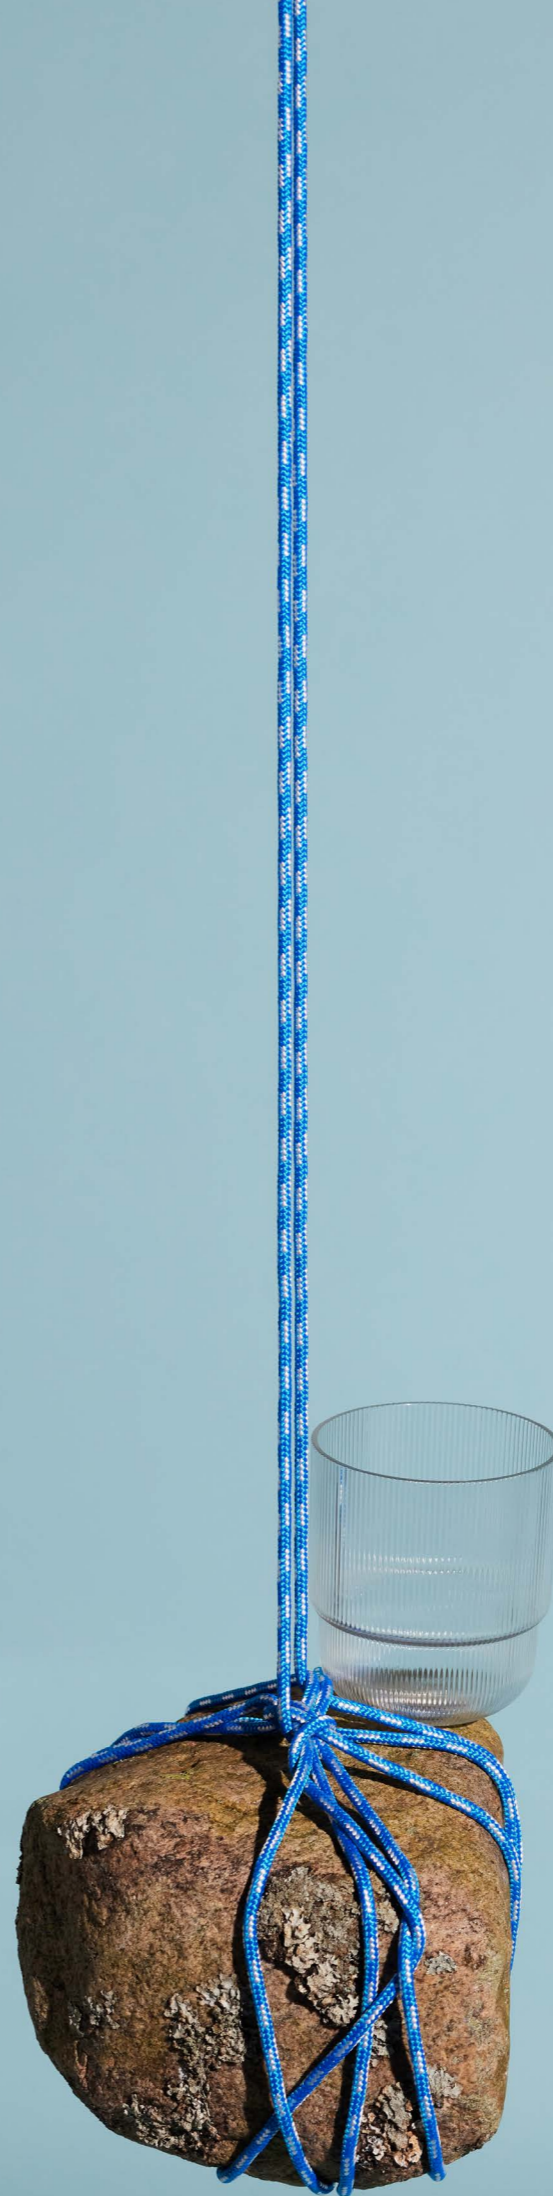

Idealny Upominek

Wiosna / Lato 2024

WITAMY W NOWYM SEZONIE	2
OPAKOWANIA PREZENTOWE	8
LIMITOWANE EDYCJE & ZESTAWY	12
OUTDOOR	24
KUCHNIA	54
DEKORACJE	78
TEKSTYLIA	86
ŁAZIENKA	94

Więcej produktów znajdziesz na sagaform.com.pl